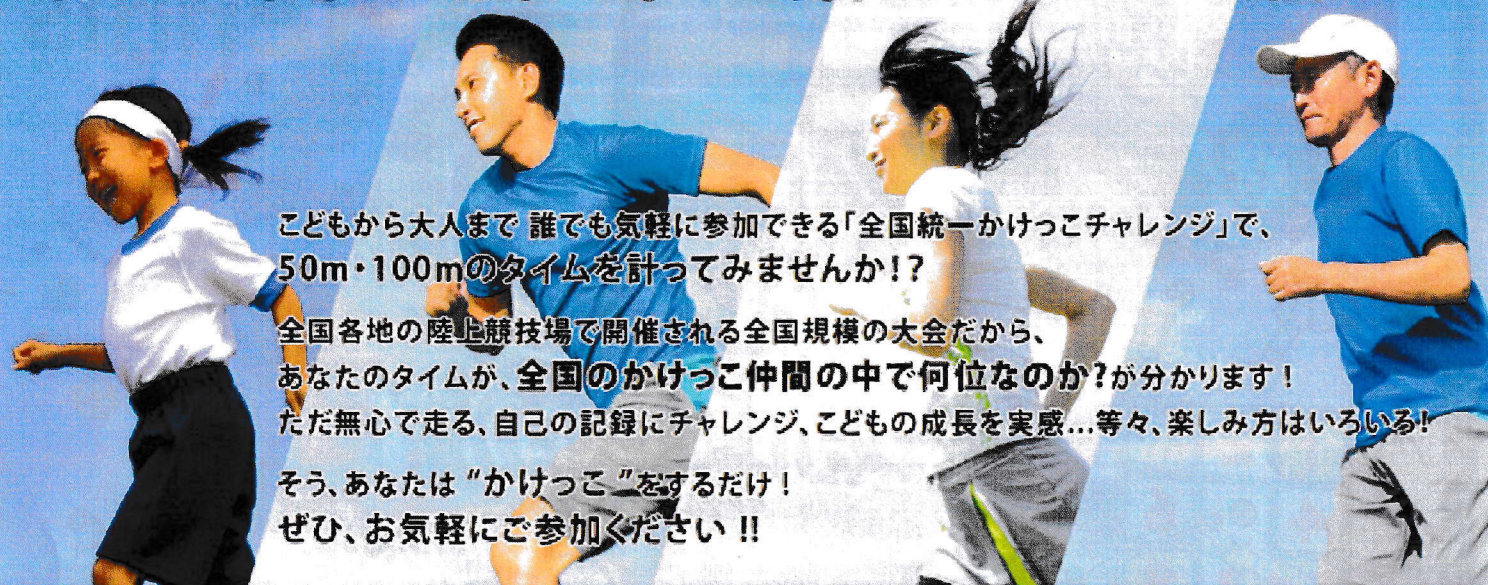

# 全国統一かけっこチャレンジ2020

**2021.3.14 (日)** 続々、日本各地で開催!  
こどもから大人まで、誰でも参加できます!!

神奈川県茅ヶ崎市・茅ヶ崎柳島スポーツ公園

こどもから大人まで 誰でも気軽に参加できる「全国統一かけっこチャレンジ」で、  
50m・100mのタイムを計ってみませんか!?

全国各地の陸上競技場で開催される全国規模の大会だから、  
あなたのタイムが、全国のかけっこ仲間の中で何位なのか?が分かります!  
ただ無心で走る、自己の記録にチャレンジ、こどもの成長を実感...等々、楽しみ方はいろいろ!