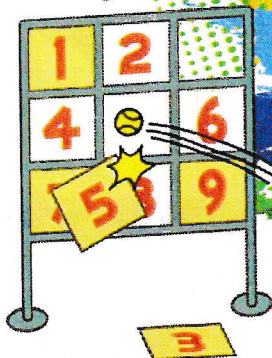

柳島スポーツ公園

Tennis

# テニス チャレンジ 3月14日(日)

サーブ  
または  
ストローク